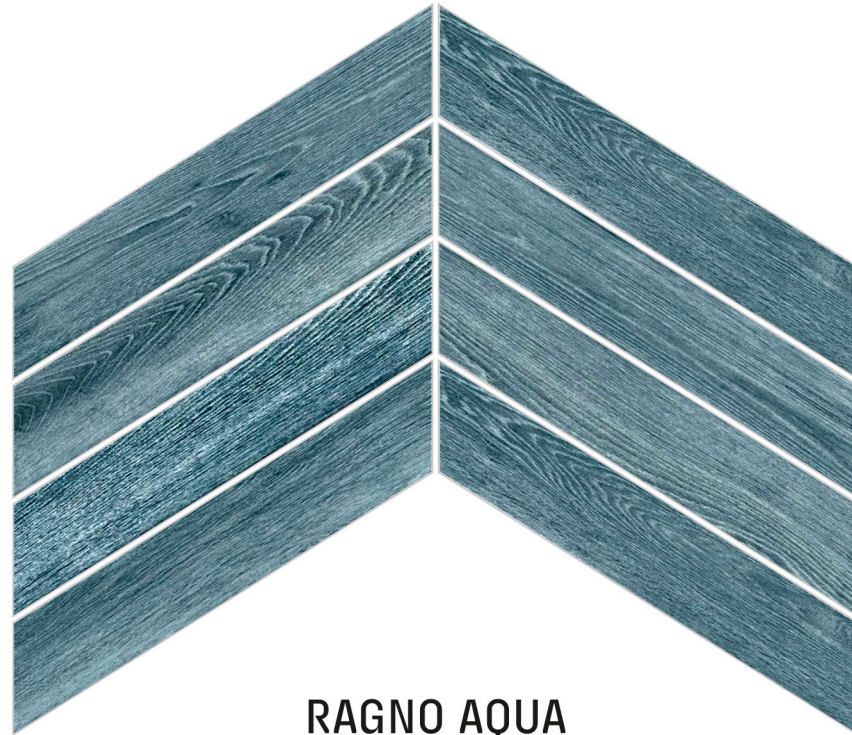

RAGNO AQUA
RANDOM 50