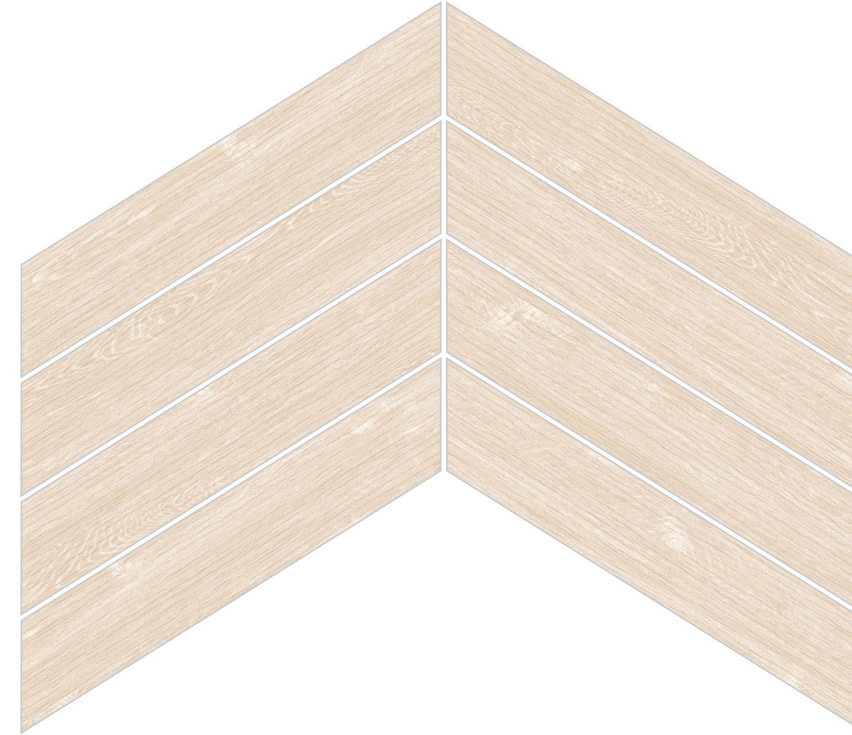

LEGNO DECOR RED  
RANDOM 50

ORINOCO GRAPHITE  
RANDOM 50

FORMAT  
8 X 45 CM

MATT  
-SURFACE

WALL

FLOOR

ORINOCO GRIS  
RANDOM 50

ORINOCO BEIGE  
RANDOM 50