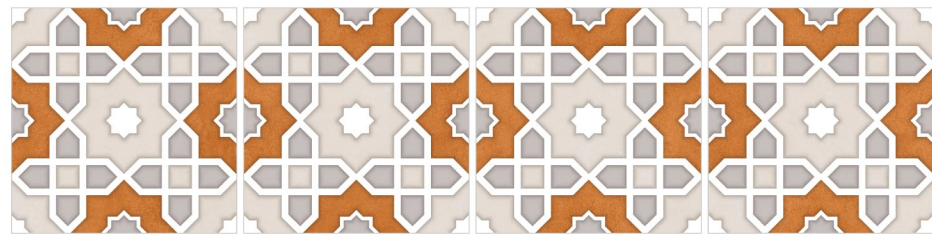

eterna  
HOME

FORMAT  
20 X 20 CM

AVENA AQUA  
RANDOM 08

MATT  
-SURFACE

WALL

FLOOR

AVENA BEIGE  
RANDOM 08

PROVENZAL LIGHT BASE  
RANDOM 06