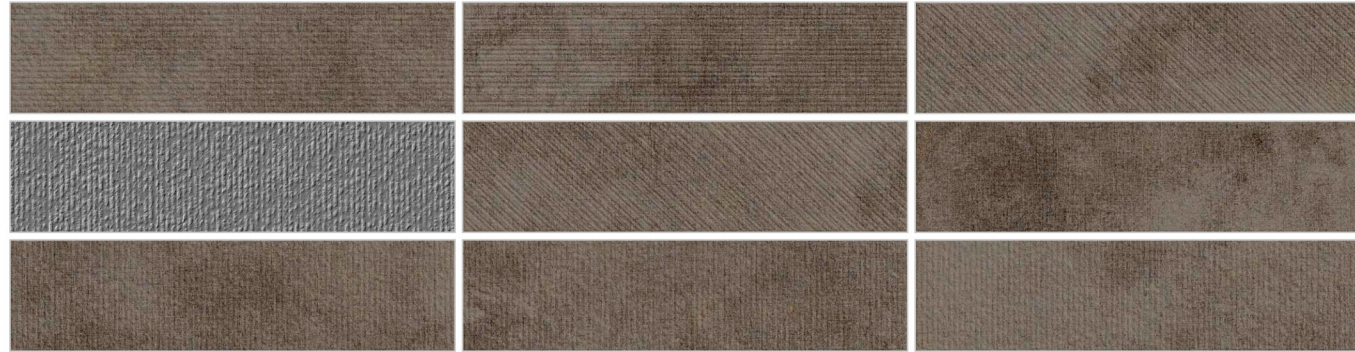

**MATT**  
-SURFACE

WALL

FLOOR

**FABRIC DARK**  
RANDOM 40

**FABRIC SAND**  
RANDOM 40

**FABRIC GREY**  
RANDOM 40

**FABRIC IVORY**  
RANDOM 40

FORMAT  
7.5 X 30 CM