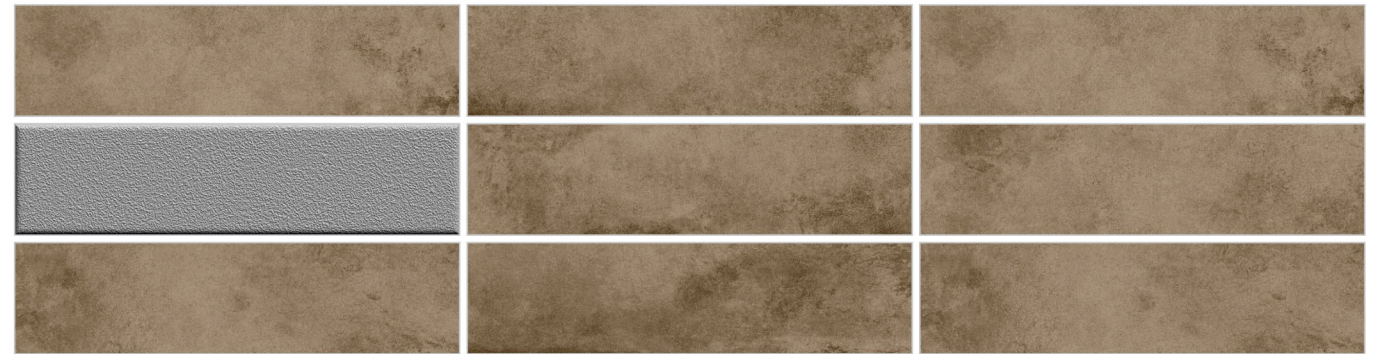

**MATT : SURFACE**

**HARLEM GRAPHITE**  
RANDOM 32

**MAQUINA BLACK**  
RANDOM 48

**MATT : SURFACE**

**HARLEM OCRE**  
RANDOM 32

**HARLEM BEIGE**  
RANDOM 32

**HARLEM CHOCO**  
RANDOM 32

**FORMAT**  
7.5 X 30 CM