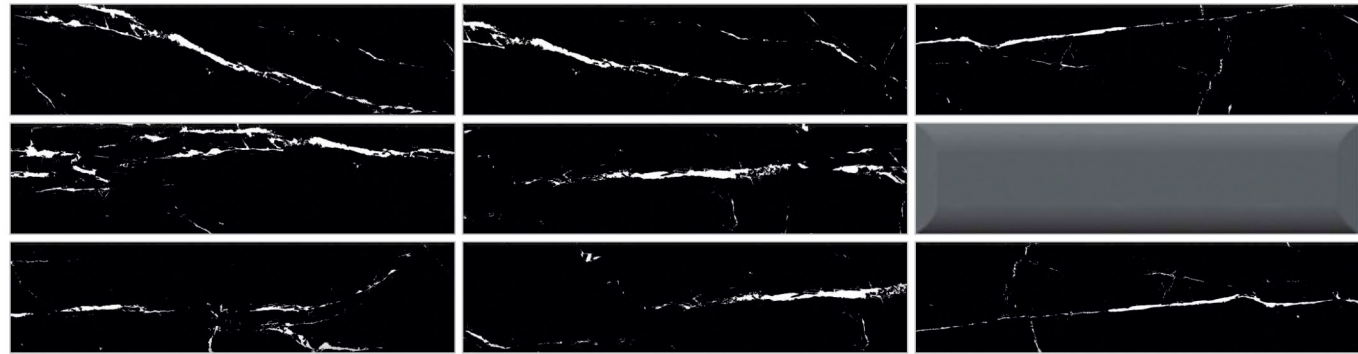

MAQUINA BLACK
RANDOM 48

MATT : SURFACE